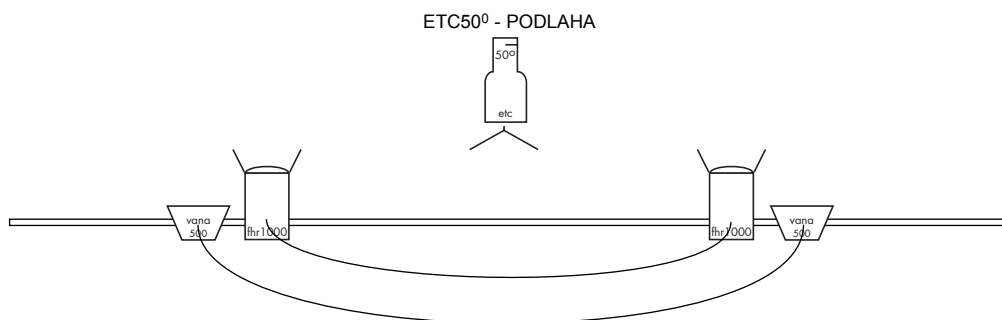

Evropané - lightplan - NoD

Design: Marek Strížovský
 m.strizovsky@zvuk-svetlo.cz
 www.zvuk-svetlo.cz

	11 x PC 1KW (FHR1000)		3 x profile - ZOOM		2 x UV zářivka
	4 x PC 0,5KW (FHR500)		2 x profile 50° (ETC)		4 x stativ
	7 x PAR64 (CP61)		2 x vana 0,5KW (hledičtě)		1 x stativ pozemní