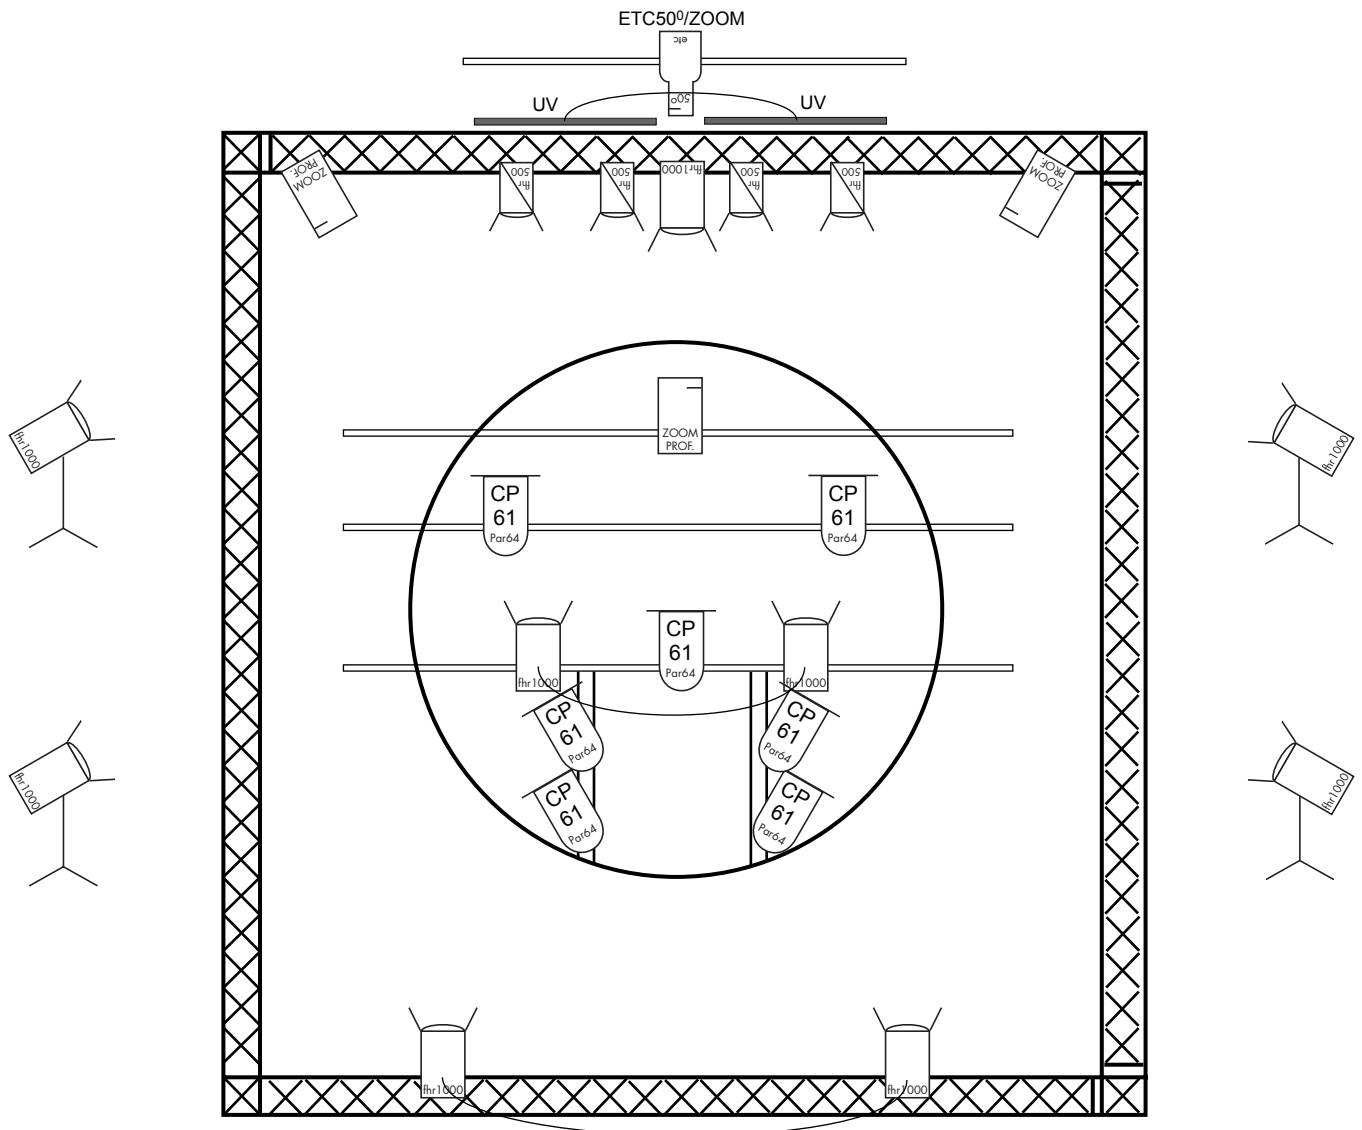

Evropané - lightplan - NoD

Design: Marek Strížovský
 m.strizovsky@zvuk-svetlo.cz
 www.zvuk-svetlo.cz

	11 x PC 1KW (FHR1000)		3 x profile - ZOOM		2 x UV zářivka
	4 x PC 0,5KW (FHR500)		2 x profile 50° (ETC)		4 x stativ
	7 x PAR64 (CP61)		2 x vana 0,5KW (hledičtě)		1 x stativ pozemní